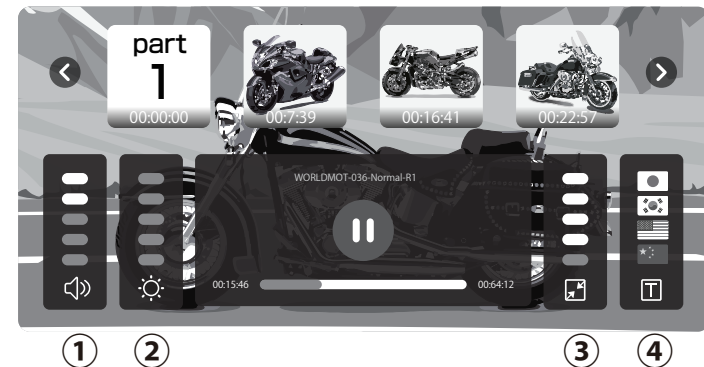

■ ログイン後の購入済みリスト

🕒 09:30 🔋 75% 📶 🏠

■ 動画一覧のサムネイルにカーソルを合わせタップすると以下のような動画再生ページに移動します。

▶ 再生マークにカーソルを合わせタップすると再生されます。

■ ログインした後に購入した動画を視聴するには、上部メニューの「購入済みリスト」を選択すると購入された動画一覧が表示されます。一覧画面左側でジャンル選択、右側で「VR」と「2D」動画一覧の切り替えができます。

■ 右側のメニュー「ローカル再生」を選択すると、以下のようなストレージ別の動画一覧が表示されます。上部メニュー「HDD(外部ディスク)・SD(SDカード)」 「LD(内蔵ハードディスク)」で、それぞれ保存された一覧を切り替えられます。

■ 再生中にタップすると、以下のような画面が表示されます。

- 上のサムネイルにカーソルを合わせてタップすれば、お好きなシーンにジャンプできます。
- また、下部のシークバーの任意の時間にカーソルを合わせてタップすればその時間のシーンを再生します。
- ①音量調整 ②明るさ調整 ③画面の大きさの選択 ④言語(字幕)の選択もできます。